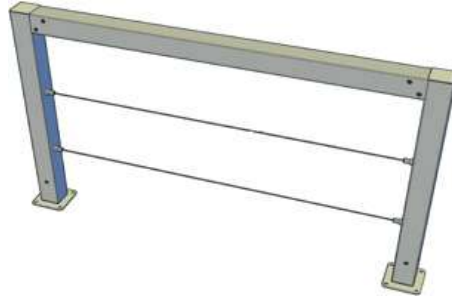

**Sistema Cerca / Barandilla 1,5x1
Doble Cable**

Cantidad	Descripción	Dibujo
2	Perfil Tecnodeck 85 x 85 x 1000 mm	
1	Perfil Tecnodeck 85 x 85 x 1500 mm	
2	Perfil ALU Tecnodeck 68 x 68 x 1000 mm	
1	Perfil ALU Tecnodeck 68 x 68 x 1500 mm	
2	Columna com Base de 4 Agujeros [+ Tornillos]	
2	Tapón	
2	Espaciador 85 x 85 x 5	
2	Unión Ortogonal 90° [+ Tornillos]	
4	Fijador de Cable	
2	Cable Acero Inoxidable