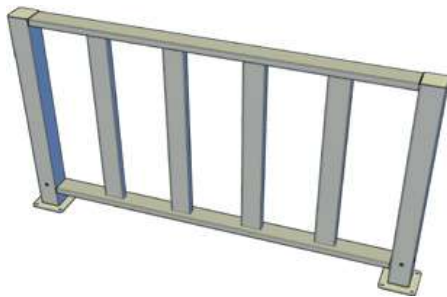

**Sistema Cerca / Barandilla 1,5x1
Vertical Plana**

Cantidad	Descripción	Dibujo
2	Perfil Tecnodeck 85 x 85 x 1000 mm	
2	Perfil ALU Tecnodeck 68 x 68 x 1000 mm	
7	Perfil Tecnodeck 85 x 30 x 1000 mm	
7	Perfil ALU Tecnodeck 38 x 20 x 1000 mm	
2	Columna com Base de 4 Agujeros [+ Tornillos]	
2	Tapón	
2	Espaciador 85 x 85 x 5	
4	Unión Ortogonal 85 x 30 H [+ Tornillos]	
8	Unión PEAD