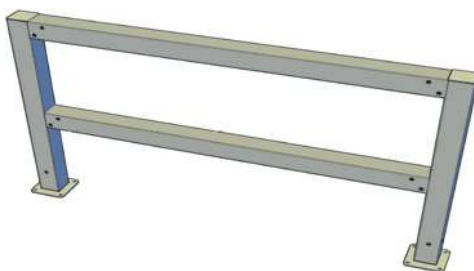

**Sistema de Cerca / Barandilla 1,5x1
Doble**

Cantidad	Descripción	Dibujo
5	Perfil Tecnodeck 85 x 85 x 1000 mm	
5	Perfil ALU Tecnodeck 68 x 68 x 1000 mm	
2	Columna con Base de 4 Agujeros [+ Tornillos]	
2	Tapón	
2	Espaciador 85 x 85 x 5	
4	Unión Ortogonal 90° [+ Tornillos]