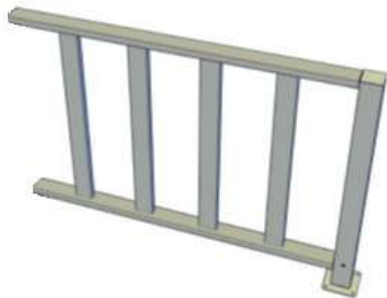

**Sistema Cerca / Barandilla 1,5x1
Vertical Plana - Continuación**

Cantidad	Descripción	Dibujo
1	Perfil Tecnodeck 85 x 85 x 1000 mm	
1	Perfil ALU Tecnodeck 68 x 68 x 1000 mm	
7	Perfil Tecnodeck 85 x 30 x 1000 mm	
7	Perfil ALU Tecnodeck 38 x 20 x 1000 mm	
1	Columna com Base de 4 Agujeros [+ Tornillos]	
1	Tapón	
1	Espaciador 85 x 85 x 5	
4	Unión Ortogonal 85 x 30 H [+ Tornillos]	
8	Unión PEAD