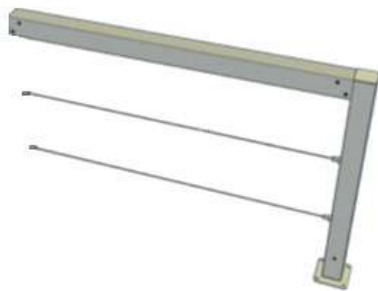

**Sistema Cerca / Barandilla 1,5x1
Doble Cable - Continuación**

Cantidad	Descripción	Dibujo
1	Perfil Tecnodeck 85 x 85 x 1000 mm	
1	Perfil Tecnodeck 85 x 85 x 1500 mm	
1	Perfil ALU Tecnodeck 68 x 68 x 1000 mm	
1	Perfil ALU Tecnodeck 68 x 68 x 1500 mm	
1	Columna com Base de 4 Agujeros [+ Tornillos]	
1	Tapón	
1	Espaciador 85 x 85 x 5	
2	Unión Ortogonal 90° [+ Tornillos]	
4	Fijador de Cable	
2	Cable Acero Inoxidable