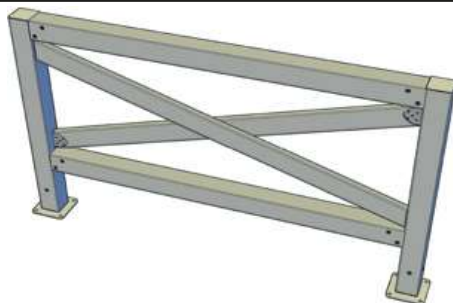

**Sistema de Cerca / Barandilla 1,5x1
Doble com Cruzada**

Cantidad	Descripción	Dibujo
5	Perfil Tecnodeck 85 x 85 x 1000 mm	
5	Perfil ALU Tecnodeck 68 x 68 x 1000 mm	
4	Perfil Tecnodeck 85 x 30 x 1000 mm	
4	Perfil ALU Tecnodeck 38 x 20 x 1000 mm	
2	Columna com Base de 4 Agujeros [+ Tornillos]	
2	Tapón	
2	Espaciador 85 x 85 x 5	
4	Unión Ortogonal 90° [+ Tornillos]	
4	Unión Angular 90° 85 x 85 [+ Tornillos]