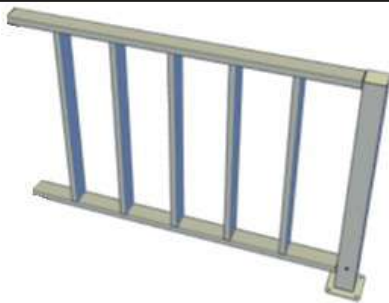

**Sistema de Cerca / Barandilla 1,5x1
Vertical Lateral - Continuación**

Cantidad	Descripción	Dibujo
1	Perfil Tecnodeck 85 x 85 x 1000 mm	
1	Perfil ALU Tecnodeck 68 x 68 x 1000 mm	
7	Perfil Tecnodeck 85 x 30 x 1000 mm	
7	Perfil ALU Tecnodeck 38 x 20 x 1000 mm	
1	Columna con Base de 4 Agujeros [+ Tornillos]	
1	Tapón	
1	Espaciador 85 x 85 x 5	
4	Unión Ortogonal 85 x 30 H [+ Tornillos]	
10	Unión PEAD