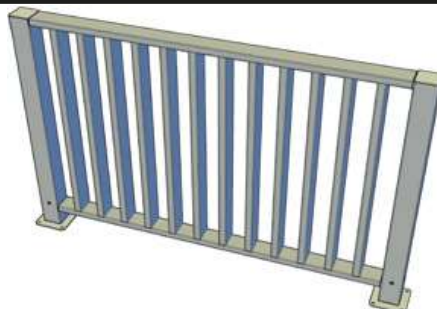

**Sistema de Cerca / Barandilla 1,5x1,1
Vertical Lateral**

NP4491-2009
EN 1991-1-1
EN 1176-1

Cantidad	Descripción	Dibujo
2	Perfil Tecnodeck 85 x 85 x 1000 mm	
2	Perfil ALU Tecnodeck 68 x 68 x 1000 mm	
12	Perfil Tecnodeck 85 x 30 x 1000 mm	
2	Perfil Tecnodeck 85 x 30 x 1500 mm	
12	Perfil ALU Tecnodeck 38 x 20 x 1000 mm	
2	Perfil ALU Tecnodeck 38 x 20 x 1500 mm	
2	Columna con Base de 4 Agujeros [+ Tornillos]	
2	Tapón	
2	Espaciador 85 x 85 x 5	
4	Unión Ortogonal 85 x 30 H [+ Tornillos]	
24	Unión PEAD