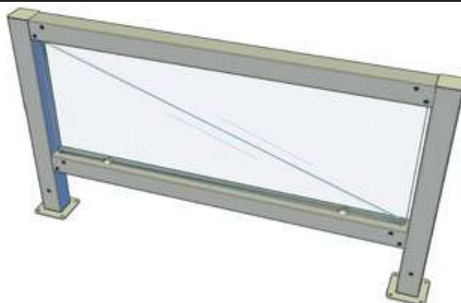

**Sistema de Cerca / Barandilla 1,5x1
Doble com Panel Transparente**

Cantidad	Descripción	Dibujo
5	Perfil Tecnodeck 85 x 85 x 1000 mm	
5	Perfil ALU Tecnodeck 68 x 68 x 1000 mm	
2	Columna com Base de 4 Agujeros [+ Tornillos]	
2	Tapón	
2	Espaciador 85 x 85 x 5	
4	Unión Ortogonal 90° [+ Tornillos]	
1	Painel Transparente Metacrilato 1500 x 600 x 6 mm	
4	Suporte Painel Transparente