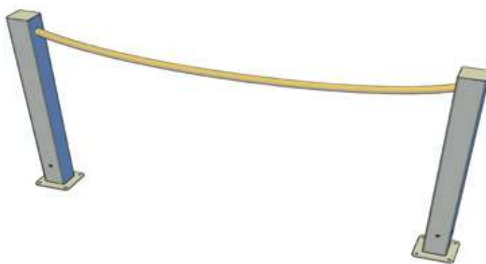

**Sistema de Cerca / Barandilla 1,5x1
com Cable de Sital**

Cantidad	Descripción	Dibujo
2	Perfil Tecnodeck 85 x 85 x 1000 mm	
2	Perfil ALU Tecnodeck 68 x 68 x 1000 mm	
2	Columna com Base de 4 Agujeros [+ Tornillos]	
2	Tapón	
2	Espaciador 85 x 85 x 5	
2	Anillo M20 com Tornillo y Tuerca	
1	Cable de Sital