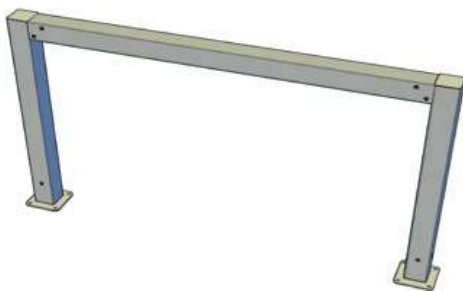

Sistema de Cerca / Barandilla 1,5x1 Simples

Cantidad	Descripción	Dibujo
2	Perfil Tecnodeck 85 x 85 x 1000 mm	
1	Perfil Tecnodeck 85 x 85 x 1500 mm	
2	Perfil ALU Tecnodeck 68 x 68 x 1000 mm	
1	Perfil ALU Tecnodeck 68 x 68 x 1500 mm	
2	Columna con Base de 4 Agujeros [+ Tornillos]	
2	Tapón	
2	Espaciador 85 x 85 x 5	
2	Unión Ortogonal 90° [+ Tornillos]