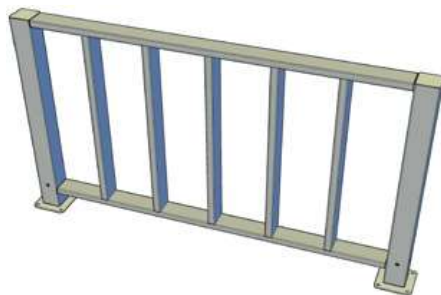

**Sistema de Cerca / Barandilla 1,5x1
Vertical Lateral**

Cantidad	Descripción	Dibujo
2	Perfil Tecnodeck 85 x 85 x 1000 mm	
2	Perfil ALU Tecnodeck 68 x 68 x 1000 mm	
8	Perfil Tecnodeck 85 x 30 x 1000 mm	
8	Perfil ALU Tecnodeck 38 x 20 x 1000 mm	
2	Columna com Base de 4 Agujeros [+ Tornillos]	
2	Tapón	
2	Espaciador 85 x 85 x 5	
4	Unión Ortogonal 85 x 30 H [+ Tornillos]	
10	Unión PEAD