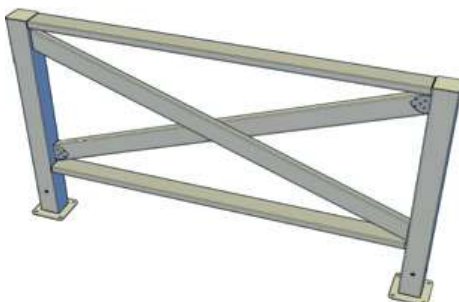

**Sistema de Cerca / Barandilla 1,5x1
Ligero Cruzada**

Cantidad	Descripción	Dibujo
2	Perfil Tecnodeck 85 x 85 x 1000 mm	
2	Perfil ALU Tecnodeck 68 x 68 x 1000 mm	
7	Perfil Tecnodeck 85 x 30 x 1000 mm	
7	Perfil ALU Tecnodeck 38 x 20 x 1000 mm	
2	Columna con Base de 4 Agujeros [+ Tornillos]	
2	Tapón	
2	Espaciador 85 x 85 x 5	
4	Unión Ortogonal 85 x 30 H [+ Tornillos]	
4	Unión Angular 90° 85 x 85 [+ Tornillos]