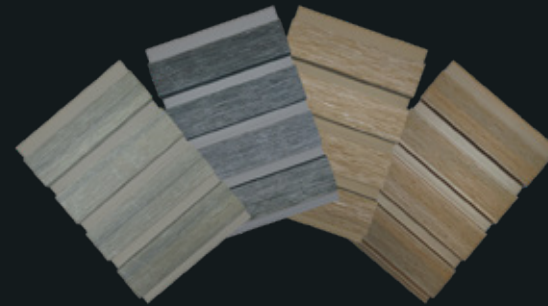

EN

- TECNODECK SKIN W Profile offers a modular and intelligent system for cladding, with the appearance of slated sunscreen.
- Designed with an outside cover bonded to the core of the profile during the extrusion process.
- With a very good scratch, moisture and UV resistance, also provides an extra dirt resistance.
- Tecnodeck is an extraordinary option from the environmental point of view: PVC free, 100% recyclable, use of 100% post-industrial recycled wood. Certification FSC SA-COC-014247
- Not a single tree is necessary to cut to obtain Tecnodeck.

FR

- TECNODECK SKIN Profilé W, propose un système de bardage modulable et intelligent, avec l'apparence d'un claire-voie / brise soleil.
- Conçue avec un revêtement protecteur externe, ajouté au matériau intérieur en bois composite, pendant le processus d'extrusion.
- Très bonnes résistance aux rayures, à l'humidité et au rayons UV, offre une résistance supplémentaires à la saleté.
- Tecnodeck est une option extraordinaire du point de vue environnemental: sans PVC, 100% recyclable, 100% de bois recyclé issu de la filière industrielle. Certification FSC SA-COC-014247
- Aucun abattage d'arbre n'est nécessaire pour la production de Tecnodeck.

Colors / Couleurs / Colores:

Ash Wood
Wenge Wood
Teak Wood
Ipe Wood

 **Technodeck**[®] Skin W

THE HIGH TECH WOOD COMPOSITE