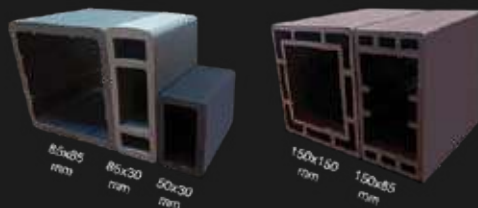

TECNODECK ARCHITECTONIC PROFILES - TECNODECK PROFILES ARCHITECTURAUX

[www.tecnodeck.net](http://www.tecnodeck.net)

PROFILE - PROFIL

AVAILABLE  
COLORS

TROPICAL  
BROWN

SAND  
BROWN

WHITE  
SHADE

URBAN  
GREY

VULCANO  
BLACK

NEW  
OPTIONAL  
PROFILES

30x30 mm  
50x50 mm  
100x25 mm  
100x50 mm  
150x50 mm  
200x80 mm  
300x100 mm

EN

Profiles for facades, sunscreens, pergolas... The external look and touch of wood in WPC-Wood plastic composite in combination with an aluminium structural profile. Highly maintenance free. Eco friendly material by using wood chips, residues coming from the wood industry. Not only a single tree is necessary to cut to the production of Tecnodeck.

The tecnodeck components are 100% recyclable. Solutions according to EURO-CODE are possible. Flexible mounting possibilities. Combination with Deck/Terrace Tecnodeck Systems. Follow always the installation instructions.

FR

Des profils pour des applications telles que brise-soleil, pergolas, claustras, garde-corps, balustrade, façades. Un aspect bois ne nécessitant pas d'entretien.

Les profils architecturaux sont une combinaison de composite et d'aluminium. La structure métallique garantit une stabilité et une rigidité tandis que le WPC offre l'aspect d'un bois naturel ne nécessitant pas d'entretien. Un concept modulable qui laisse libre cours à la créativité. Tant l'aluminium que le composite sont 100% recyclables. Structures selon l'EURO-CODE. Ami de l'environnement il n'est pas nécessaire d'abattre un seul arbre pour produire tecnodeck. Ces profils sont entièrement compatibles aux autres systèmes Tecnodeck tels que les terrasses, pergolas, brise-vue et clôtures.